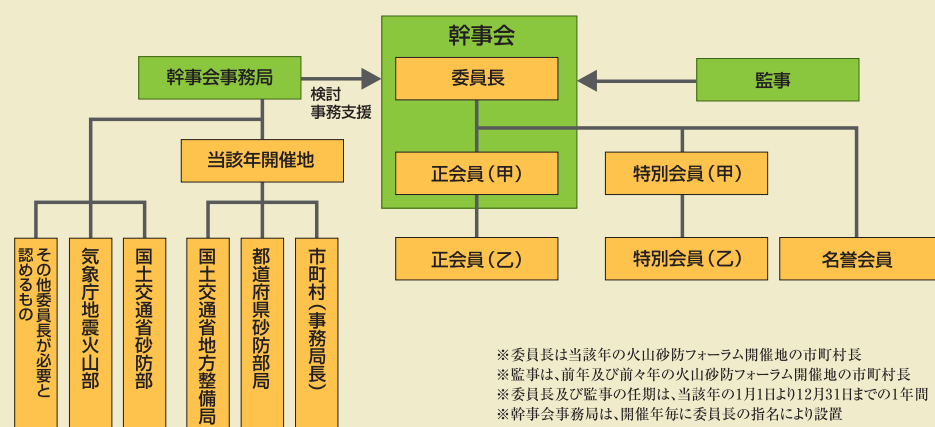

火山砂防フォーラム委員会の組織

会員の種別

会員種別	会員となる資格等
1) 正会員(甲)	本会の目的に賛同し、所定の会費を納入した市町村長
2) 正会員(乙)	本会の目的に賛同し、その事業に協力する市町村長
3) 特別会員(甲)	本会の目的に賛同し、所定の会費を納入した団体等の組織
4) 特別会員(乙)	本会の目的に賛同し、その事業に協力する国機関、都道府県砂防部局等の組織
5) 名誉会員	本会の発展に著しい功績があった者で、委員会において推薦され、幹事会で承認された者